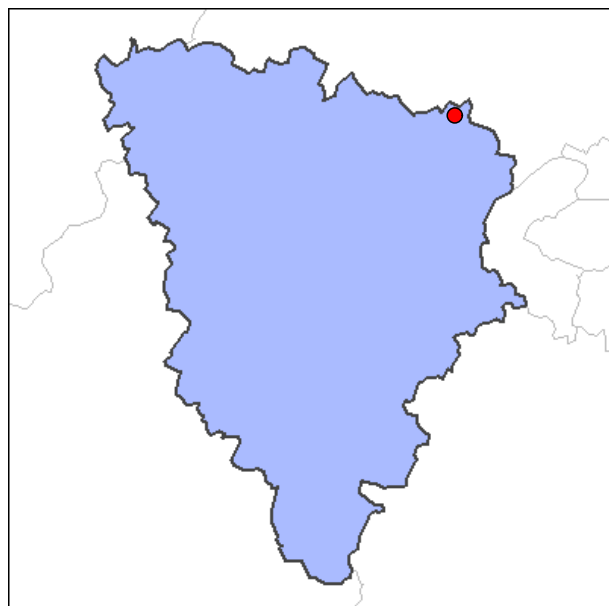

Conflans-Sainte-Honorine

Conflans-Sainte-Honorine est une commune située dans le département des Yvelines (région d'Île-de-France). La ville de Conflans-Sainte-Honorine est le chef lieu de canton de Conflans-Sainte-Honorine et appartient à l'arrondissement de Saint-Germain-en-Laye. Les habitants de Conflans-Sainte-Honorine s'appellent les Conflanais et étaient au nombre de 33327 au recensement de 1999. La superficie est de 9.9 km². Conflans-Sainte-Honorine porte le code Insee 78172 et est associée au code postal 78700. Elle se situe géographiquement à une altitude de 50 mètres environ.

Informations administratives

Région : Île-de-France
Département : Yvelines (78)
Code Insee : 78172
Code postal : 78700

Taille

33327 habitants en 1999
31467 habitants en 1990
Surface : 9.9 km²
Densité : 3366 h/km²

Informations géographiques

Longitude Est: 0.036623 radians
2.0983 degrés décimaux
02°05'54" (deg-min-sec)

Latitude Nord: 0.855197 radians
48.9992 degrés décimaux
48°59'57" (deg-min-sec)

Altitude: 50 mètres environ

N°	Villes à proximité	Proximité			Cap		
		Kms	M. naut.	M. angl.	Rad.	D°M'S"	Deg.
1	Maurecourt (78)	2.6	1.4	1.6	4.6522	266°33'05"	266.551
2	Éragny (95)	2.8	1.5	1.7	6.0918	349°02'04"	349.034
3	Neuville-sur-Oise (95)	3	1.6	1.9	5.2619	301°29'05"	301.485
4	Andrésey (78)	3.4	1.8	2.1	4.133	236°48'13"	236.804
5	Jouy-le-Moutier (95)	4.2	2.3	2.6	5.1807	296°49'56"	296.832
6	Herblay (95)	4.6	2.5	2.9	1.6996	97°22'48"	97.38
7	Achères (78)	4.6	2.5	2.9	3.5893	205°39'06"	205.652
8	Cergy (95)	4.6	2.5	2.9	5.6956	326°20'02"	326.334
9	Pierrelaye (95)	4.8	2.6	3	1.0018	57°23'56"	57.399
10	Saint-Ouen-l'Aumône (95)	4.9	2.6	3	0.2097	12°00'54"	12.015