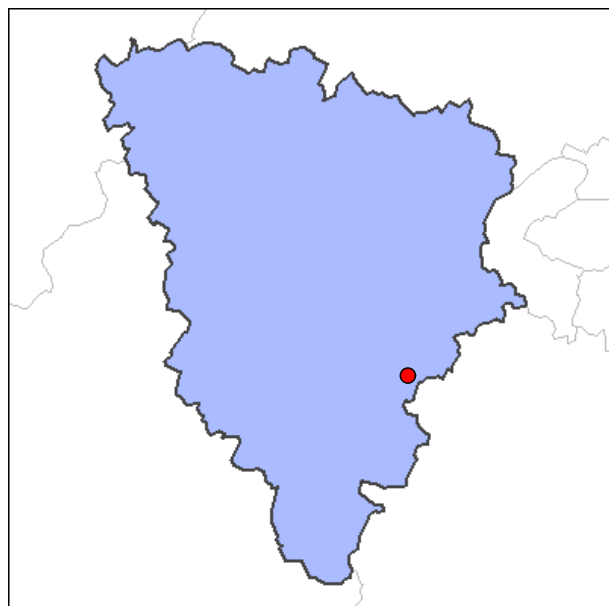

Choisel

Choisel est une commune située dans le département des Yvelines (région d'Île-de-France). La ville de Choisel appartient au canton de Chevreuse et à l'arrondissement de Rambouillet. Les habitants de Choisel s'appellent les Choiseliens et étaient au nombre de 538 au recensement de 1999. La superficie est de 9 km². Choisel porte le code Insee 78162 et est associée au code postal 78460. Elle se situe géographiquement à une altitude de 110 mètres environ.

Informations administratives

Région : Île-de-France
Département : Yvelines (78)
Code Insee : 78162
Code postal : 78460

Taille

538 habitants en 1999
551 habitants en 1990
Surface : 9 km²
Densité : 60 h/km²

Informations géographiques

Longitude Est: 0.035241 radians
2.0192 degrés décimaux
02°01'09" (deg-min-sec)

Latitude Nord: 0.849752 radians
48.6872 degrés décimaux
48°41'14" (deg-min-sec)

Altitude: 110 mètres environ

N°	Villes à proximité	Proximité			Cap		
		Kms	M. naut.	M. angl.	Rad.	D°M'S"	Deg.
1	Saint-Forget (78)	2	1.1	1.2	6.0132	344°31'52"	344.531
2	Boullay-les-Troux (91)	2.5	1.3	1.6	1.9582	112°11'48"	112.197
3	Senlisse (78)	2.6	1.4	1.6	4.796	274°47'26"	274.791
4	Chevreuse (78)	2.6	1.4	1.6	0.6153	35°15'15"	35.254
5	Dampierre-en-Yvelines (78)	3.2	1.7	2	5.462	312°56'58"	312.95
6	Cernay-la-Ville (78)	3.6	1.9	2.2	4.2941	246°02'02"	246.034
7	(Les) Molières (91)	4	2.2	2.5	1.9648	112°34'29"	112.575
8	Saint-Rémy-lès-Chevreuse (78)	4.4	2.4	2.7	0.9669	55°23'57"	55.399
9	Pecqueuse (91)	4.9	2.6	3	2.7028	154°51'32"	154.859
10	Saint-Lambert (78)	5.1	2.8	3.2	0.0241	01°22'51"	1.381