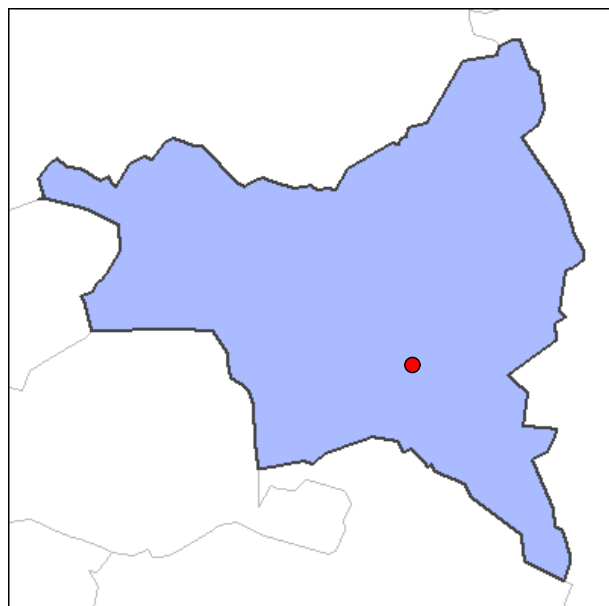

Villemomble

Villemomble est une commune située dans le département de la Seine-Saint-Denis (région d'Île-de-France). La ville de Villemomble est le chef lieu de canton de Villemomble et appartient à l'arrondissement de Bobigny. Les habitants de Villemomble s'appellent les Villemomblois et étaient au nombre de 26995 au recensement de 1999. La superficie est de 4.1 km². Villemomble porte le code Insee 93077 et est associée au code postal 93250. Elle se situe géographiquement à une altitude de 68 mètres environ.

Informations administratives

Région : Île-de-France
Département : Seine-Saint-Denis (93)
Code Insee : 93077
Code postal : 93250

Taille

26995 habitants en 1999
26863 habitants en 1990
Surface : 4.1 km²
Densité : 6584 h/km²

Informations géographiques

Longitude Est: 0.043711 radians
2.5044 degrés décimaux
02°30'16" (deg-min-sec)

Latitude Nord: 0.853272 radians
48.8889 degrés décimaux
48°53'20" (deg-min-sec)

Altitude: 68 mètres environ

N°	Villes à proximité	Proximité			Cap		
		Kms	M. naut.	M. angl.	Rad.	D°M'S"	Deg.
1	(Le) Raincy (93)	1.4	0.8	0.9	0.86	49°16'28"	49.274
2	(Les) Pavillons-sous-Bois (93)	1.7	0.9	1.1	6.0635	347°24'47"	347.413
3	Rosny-sous-Bois (93)	2.2	1.2	1.4	3.9791	227°59'08"	227.986
4	Gagny (93)	2.2	1.2	1.4	1.7922	102°41'08"	102.686
5	Bondy (93)	2.7	1.5	1.7	5.3582	307°00'08"	307.002
6	Neuilly-Plaisance (93)	2.9	1.6	1.8	3.2114	183°59'59"	184
7	Noisy-le-Sec (93)	3.1	1.7	1.9	4.8527	278°02'21"	278.039
8	Clichy-sous-Bois (93)	3.3	1.8	2.1	0.9351	53°34'38"	53.577
9	Livry-Gargan (93)	3.7	2	2.3	0.3305	18°56'11"	18.936
10	Montfermeil (93)	3.8	2.1	2.4	1.3995	80°11'07"	80.185