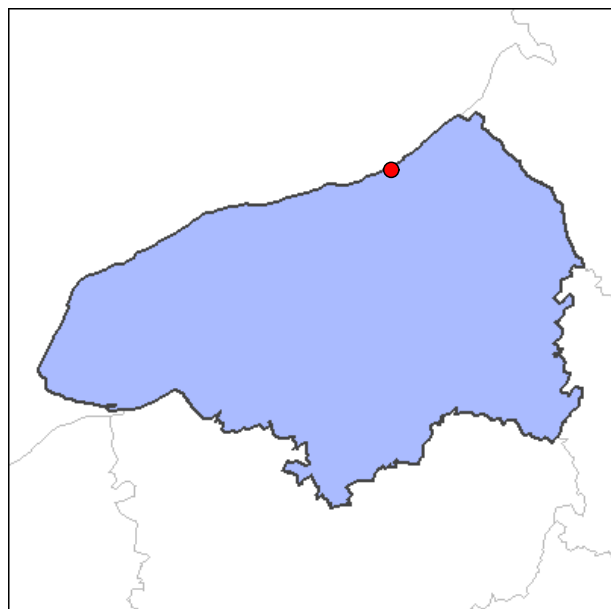

# Belleville-sur-Mer

Belleville-sur-Mer est une commune située dans le département de la Seine-Maritime (région de Haute-Normandie). La ville de Belleville-sur-Mer appartient au canton de Dieppe-Est et à l'arrondissement de Dieppe. Les habitants de Belleville-sur-Mer s'appellent les Bellevillais et étaient au nombre de 632 au recensement de 1999. La superficie est de 3.2 km<sup>2</sup>. Belleville-sur-Mer porte le code Insee 76073 et est associée au code postal 76370. Elle se situe géographiquement à une altitude de 100 mètres environ.

## Informations administratives

Région : Haute-Normandie  
Département : Seine-Maritime (76)  
Code Insee : 76073  
Code postal : 76370

## Taille

632 habitants en 1999  
370 habitants en 1990  
Surface : 3.2 km<sup>2</sup>  
Densité : 198 h/km<sup>2</sup>

## Informations géographiques

Longitude Est: 0.020362 radians  
1.1667 degrés décimaux  
01°10'00" (deg-min-sec)

Latitude Nord: 0.871787 radians  
49.9497 degrés décimaux  
49°56'59" (deg-min-sec)

Altitude: 100 mètres environ