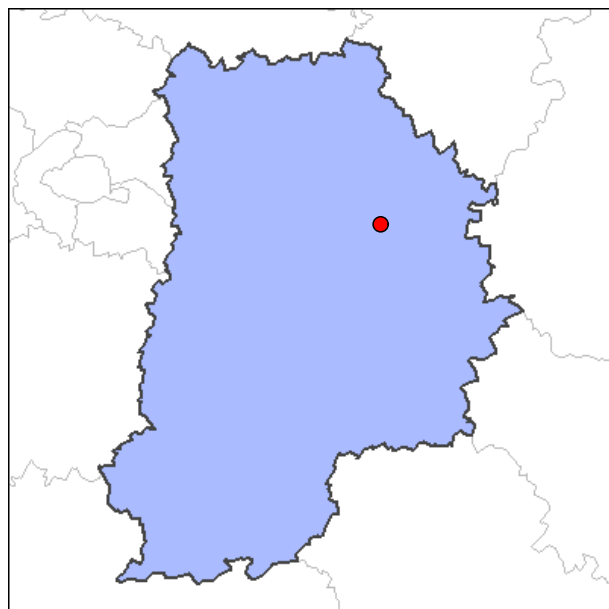

Marolles-en-Brie

Marolles-en-Brie est une commune située dans le département de Seine-et-Marne (région d'Île-de-France). La ville de Marolles-en-Brie appartient au canton de la Ferté-Gaucher et à l'arrondissement de Provins. Les habitants de Marolles-en-Brie s'appellent les Marollais et étaient au nombre de 355 au recensement de 1999. La superficie est de 9.2 km². Marolles-en-Brie porte le code Insee 77278 et est associée au code postal 77120. Elle se situe géographiquement à une altitude de 122 mètres environ.

Informations administratives

Région : Île-de-France
 Département : Seine-et-Marne (77)
 Code Insee : 77278
 Code postal : 77120

Taille

355 habitants en 1999
 278 habitants en 1990
 Surface : 9.2 km²
 Densité : 39 h/km²

Informations géographiques

Longitude Est: 0.05524 radians
 3.165 degrés décimaux
 03°09'54" (deg-min-sec)

Latitude Nord: 0.851338 radians
 48.7781 degrés décimaux
 48°46'41" (deg-min-sec)

Altitude: 122 mètres environ

N°	Villes à proximité	Proximité			Cap		
		Kms	M. naut.	M. angl.	Rad.	D°M'S"	Deg.
1	Chailly-en-Brie (77)	3.2	1.7	2	5.1442	294°44'27"	294.741
2	Saint-Siméon (77)	3.6	1.9	2.2	0.8941	51°13'42"	51.228
3	Chauffry (77)	4.1	2.2	2.5	0.3133	17°57'03"	17.951
4	Choisy-en-Brie (77)	4.5	2.4	2.8	2.0611	118°05'32"	118.092
5	Amillis (77)	4.9	2.6	3	3.683	211°01'13"	211.02
6	Boissy-le-Châtel (77)	5.1	2.8	3.2	5.8974	337°53'46"	337.896
7	Chevru (77)	5.2	2.8	3.2	2.6734	153°10'28"	153.175
8	Saint-Rémy-la-Vanne (77)	5.3	2.9	3.3	1.2543	71°51'58"	71.866
9	Beautheil (77)	5.9	3.2	3.7	4.4363	254°10'53"	254.181
10	Dagny (77)	6.7	3.6	4.2	3.0567	175°08'10"	175.136