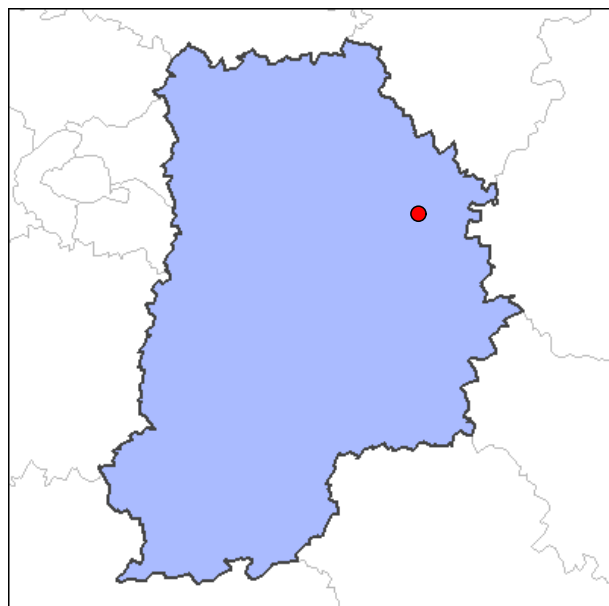

Jouy-sur-Morin

Jouy-sur-Morin est une commune située dans le département de Seine-et-Marne (région d'Île-de-France). La ville de Jouy-sur-Morin appartient au canton de la Ferté-Gaucher et à l'arrondissement de Provins. Les habitants de Jouy-sur-Morin s'appellent les Jouyssiens et étaient au nombre de 1929 au recensement de 1999. La superficie est de 18.5 km². Jouy-sur-Morin porte le code Insee 77240 et est associée au code postal 77320. Elle se situe géographiquement à une altitude de 110 mètres environ.

Informations administratives

Région : Île-de-France
Département : Seine-et-Marne (77)
Code Insee : 77240
Code postal : 77320

Taille

1929 habitants en 1999
1806 habitants en 1990
Surface : 18.5 km²
Densité : 104 h/km²

Informations géographiques

Longitude Est: 0.057116 radians
3.2725 degrés décimaux
03°16'21" (deg-min-sec)

Latitude Nord: 0.851638 radians
48.7953 degrés décimaux
48°47'43" (deg-min-sec)

Altitude: 110 mètres environ

N°	Villes à proximité	Proximité			Cap		
		Kms	M. naut.	M. angl.	Rad.	D°M'S"	Deg.
1	(La) Ferté-Gaucher (77)	2.8	1.5	1.7	2.1048	120°35'46"	120.596
2	Saint-Rémy-la-Vanne (77)	2.9	1.6	1.8	4.6161	264°28'59"	264.483
3	Saint-Martin-des-Champs (77)	5	2.7	3.1	1.9459	111°29'31"	111.492
4	Saint-Siméon (77)	5.1	2.8	3.2	4.7798	273°51'45"	273.862
5	Chartronges (77)	5.4	2.9	3.4	3.179	182°08'36"	182.143
6	Choisy-en-Brie (77)	5.6	3	3.5	3.9074	223°52'39"	223.878
7	Saint-Denis-lès-Rebais (77)	6.4	3.5	4	5.5044	315°22'44"	315.379
8	Saint-Léger (77)	6.4	3.5	4	0.0411	02°21'18"	2.355
9	Lescherolles (77)	6.5	3.5	4	2.1527	123°20'26"	123.341
10	Rebais (77)	6.5	3.5	4	5.8192	333°24'56"	333.416