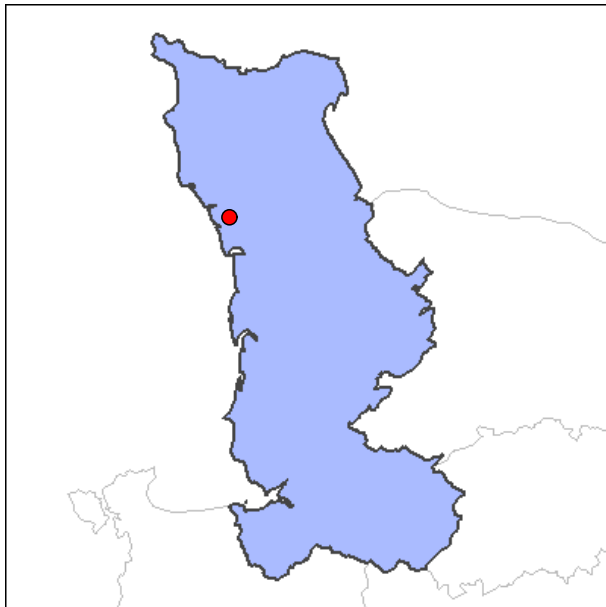

Baudreville

Baudreville est une commune située dans le département de la Manche (région de Basse-Normandie). La ville de Baudreville appartient au canton de la Haye-du-Puits et à l'arrondissement de Coutances. Les habitants de Baudreville étaient au nombre de 84 au recensement de 1999. La superficie est de 4.7 km². Baudreville porte le code Insee 50035 et est associée au code postal 50250. Elle se situe géographiquement à une altitude de 20 mètres environ.

Informations administratives

Région : Basse-Normandie
Département : Manche (50)
Code Insee : 50035
Code postal : 50250

Taille

84 habitants en 1999
78 habitants en 1990
Surface : 4.7 km²
Densité : 18 h/km²

Informations géographiques

Longitude Ouest: -0.028468 radians
-1.6311 degrés décimaux
01°37'52" (deg-min-sec)

Latitude Nord: 0.860539 radians
49.3053 degrés décimaux
49°18'19" (deg-min-sec)

Altitude: 20 mètres environ

N°	Villes à proximité	Proximité			Cap		
		Kms	M. naut.	M. angl.	Rad.	D°M'S"	Deg.
1	Saint-Rémy-des-Landes (50)	1.6	0.9	1	3.5557	203°43'36"	203.727
2	Denneville (50)	2.2	1.2	1.4	5.1437	294°42'44"	294.712
3	Glatigny (50)	3.2	1.7	2	3.065	175°36'42"	175.612
4	Surville (50)	3.6	1.9	2.2	3.6207	207°27'03"	207.451
5	Saint-Nicolas-de-Pierrepont (50)	4	2.2	2.5	1.0029	57°27'43"	57.462
6	Bolleville (50)	4.2	2.3	2.6	1.644	94°11'39"	94.194
7	Saint-Lô-d'Ourville (50)	4.3	2.3	2.7	5.607	321°15'27"	321.257
8	Canville-la-Rocque (50)	4.3	2.3	2.7	6.2317	357°03'00"	357.05
9	Saint-Sauveur-de-Pierrepont (50)	4.4	2.4	2.7	0.7094	40°38'44"	40.646
10	Bretteville-sur-Ay (50)	4.8	2.6	3	3.1416	180°00'01"	180