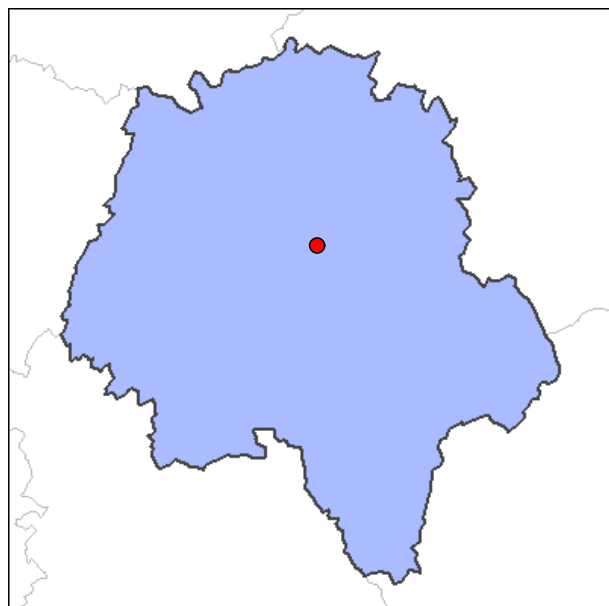

# Chambray-lès-Tours

Chambray-lès-Tours est une commune située dans le département d'Indre-et-Loire (région du Centre). La ville de Chambray-lès-Tours est le chef lieu de canton de Chambray-lès-Tours et appartient à l'arrondissement de Tours. Les habitants de Chambray-lès-Tours s'appellent les Chambraisiens et étaient au nombre de 10275 au recensement de 1999. La superficie est de 19.5 km<sup>2</sup>. Chambray-lès-Tours porte le code Insee 37050 et est associée au code postal 37170. Elle se situe géographiquement à une altitude de 90 mètres environ.

## Informations administratives

Région : Centre  
Département : Indre-et-Loire (37)  
Code Insee : 37050  
Code postal : 37170

## Taille

10275 habitants en 1999  
8190 habitants en 1990  
Surface : 19.5 km<sup>2</sup>  
Densité : 527 h/km<sup>2</sup>

N°	Villes à proximité	Proximité			Cap		
		Kms	M. naut.	M. angl.	Rad.	D°M'S"	Deg.
1	Saint-Avertin (37)	3.3	1.8	2.1	0.3533	20°14'33"	20.243
2	Joué-lès-Tours (37)	4.1	2.2	2.5	5.0785	290°58'36"	290.977
3	Montbazou (37)	5.7	3.1	3.5	3.1306	179°22'13"	179.37
4	Saint-Pierre-des-Corps (37)	5.8	3.1	3.6	0.0791	04°31'56"	4.532
5	Larçay (37)	6	3.2	3.7	0.997	57°07'26"	57.124
6	Veigné (37)	6	3.2	3.7	2.8343	162°23'36"	162.393
7	Tours (37)	6.5	3.5	4	5.9248	339°27'58"	339.466
8	(La) Riche (37)	6.8	3.7	4.2	5.7237	327°56'38"	327.944
9	Véretz (37)	7.1	3.8	4.4	1.2547	71°53'20"	71.889
10	(La) Ville-aux-Dames (37)	7.5	4	4.7	0.5302	30°22'42"	30.378