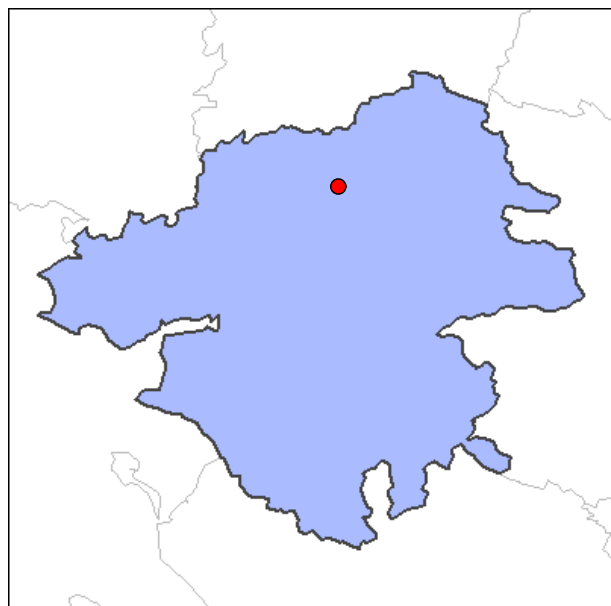

Marsac-sur-Don

Marsac-sur-Don est une commune située dans le département de la Loire-Atlantique (région des Pays de la Loire). La ville de Marsac-sur-Don appartient au canton de Guémené-Penfao et à l'arrondissement de Châteaubriant. Les habitants de Marsac-sur-Don s'appellent les Marsacais et étaient au nombre de 1200 au recensement de 1999. La superficie est de 27.9 km². Marsac-sur-Don porte le code Insee 44091 et est associée au code postal 44170. Elle se situe géographiquement à une altitude de 50 mètres environ.

Informations administratives

Région : Pays de la Loire
Département : Loire-Atlantique (44)
Code Insee : 44091
Code postal : 44170

Taille

1200 habitants en 1999
1192 habitants en 1990
Surface : 27.9 km²
Densité : 43 h/km²

Informations géographiques

Longitude Ouest: -0.029249 radians
-1.6758 degrés décimaux
01°40'33" (deg-min-sec)

Latitude Nord: 0.830694 radians
47.5953 degrés décimaux
47°35'43" (deg-min-sec)

Altitude: 50 mètres environ