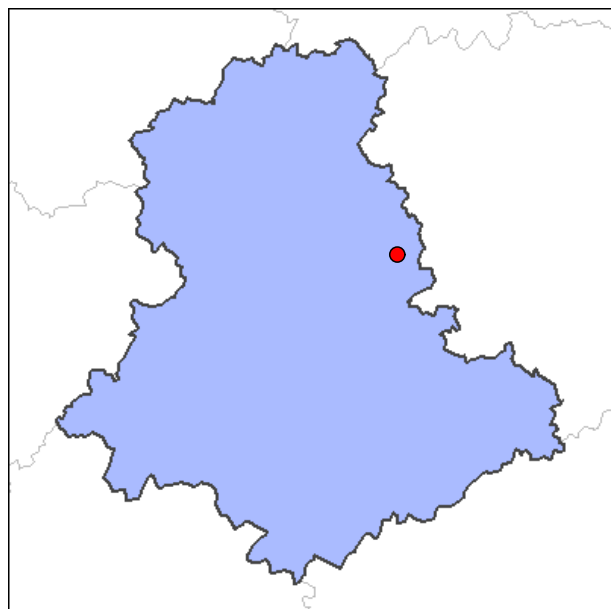

# La Jonchère-Saint-Maurice

La Jonchère-Saint-Maurice est une commune située dans le département de la Haute-Vienne (région du Limousin). La ville de la Jonchère-Saint-Maurice appartient au canton de Laurière et à l'arrondissement de Limoges. Les habitants de la Jonchère-Saint-Maurice s'appellent les Jonchérois et étaient au nombre de 774 au recensement de 1999. La superficie est de 15.5 km<sup>2</sup>. La Jonchère-Saint-Maurice porte le code Insee 87079 et est associée au code postal 87340. Elle se situe géographiquement à une altitude de 418 mètres environ.

## Informations administratives

Région : Limousin  
Département : Haute-Vienne (87)  
Code Insee : 87079  
Code postal : 87340

## Taille

774 habitants en 1999  
814 habitants en 1990  
Surface : 15.5 km<sup>2</sup>  
Densité : 50 h/km<sup>2</sup>

N°	Villes à proximité	Proximité			Cap		
		Kms	M. naut.	M. angl.	Rad.	D°M'S"	Deg.
1	Saint-Sulpice-Laurière (87)	3.7	2	2.3	6.0596	347°11'22"	347.19
2	Jabreilles-les-Bordes (87)	4	2.2	2.5	1.5087	86°26'32"	86.442
3	Saint-Léger-la-Montagne (87)	4.6	2.5	2.9	4.8942	280°25'01"	280.417
4	Laurière (87)	5.9	3.2	3.7	6.2651	358°57'50"	358.964
5	(Les) Billanges (87)	7.6	4.1	4.7	2.534	145°11'15"	145.188
6	Bersac-sur-Rivalier (87)	7.7	4.2	4.8	5.7205	327°45'38"	327.761
7	Saint-Goussaud (23)	8	4.3	5	1.3283	76°06'22"	76.106
8	Saint-Sylvestre (87)	8.2	4.4	5.1	4.3331	248°16'06"	248.268
9	Saint-Laurent-les-Églises (87)	8.5	4.6	5.3	2.9533	169°12'42"	169.212
10	Arrènes (23)	8.9	4.8	5.5	0.8967	51°22'38"	51.377