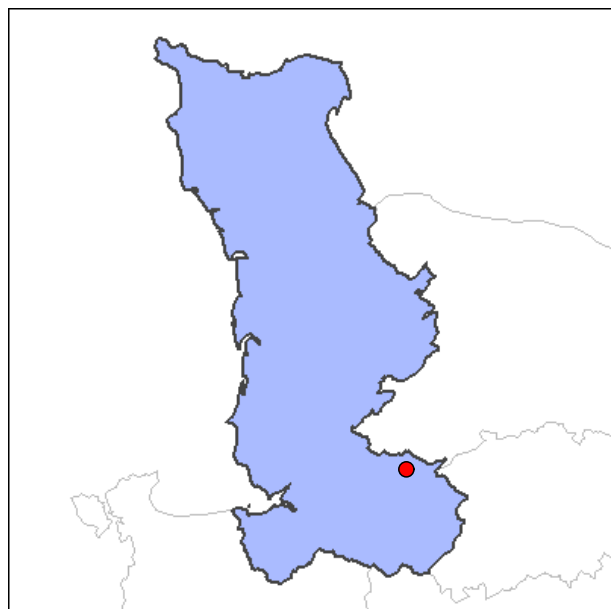

Beauficel

Beauficel est une commune située dans le département de la Manche (région de Basse-Normandie). La ville de Beauficel appartient au canton de Sourdeval et à l'arrondissement d'Avranches. Les habitants de Beauficel s'appellent les Beauficelois et étaient au nombre de 163 au recensement de 1999. La superficie est de 9.1 km². Beauficel porte le code Insee 50040 et est associée au code postal 50150. Elle se situe géographiquement à une altitude de 260 mètres environ.

Informations administratives

Région : Basse-Normandie

Département : Manche (50)

Code Insee : 50040

Code postal : 50150

Taille

163 habitants en 1999

175 habitants en 1990

Surface : 9.1 km²

Densité : 18 h/km²

Informations géographiques

Longitude Ouest: -0.016736 radians
-0.9589 degrés décimaux
00°57'32" (deg-min-sec)

Latitude Nord: 0.850707 radians
48.7419 degrés décimaux
48°44'31" (deg-min-sec)